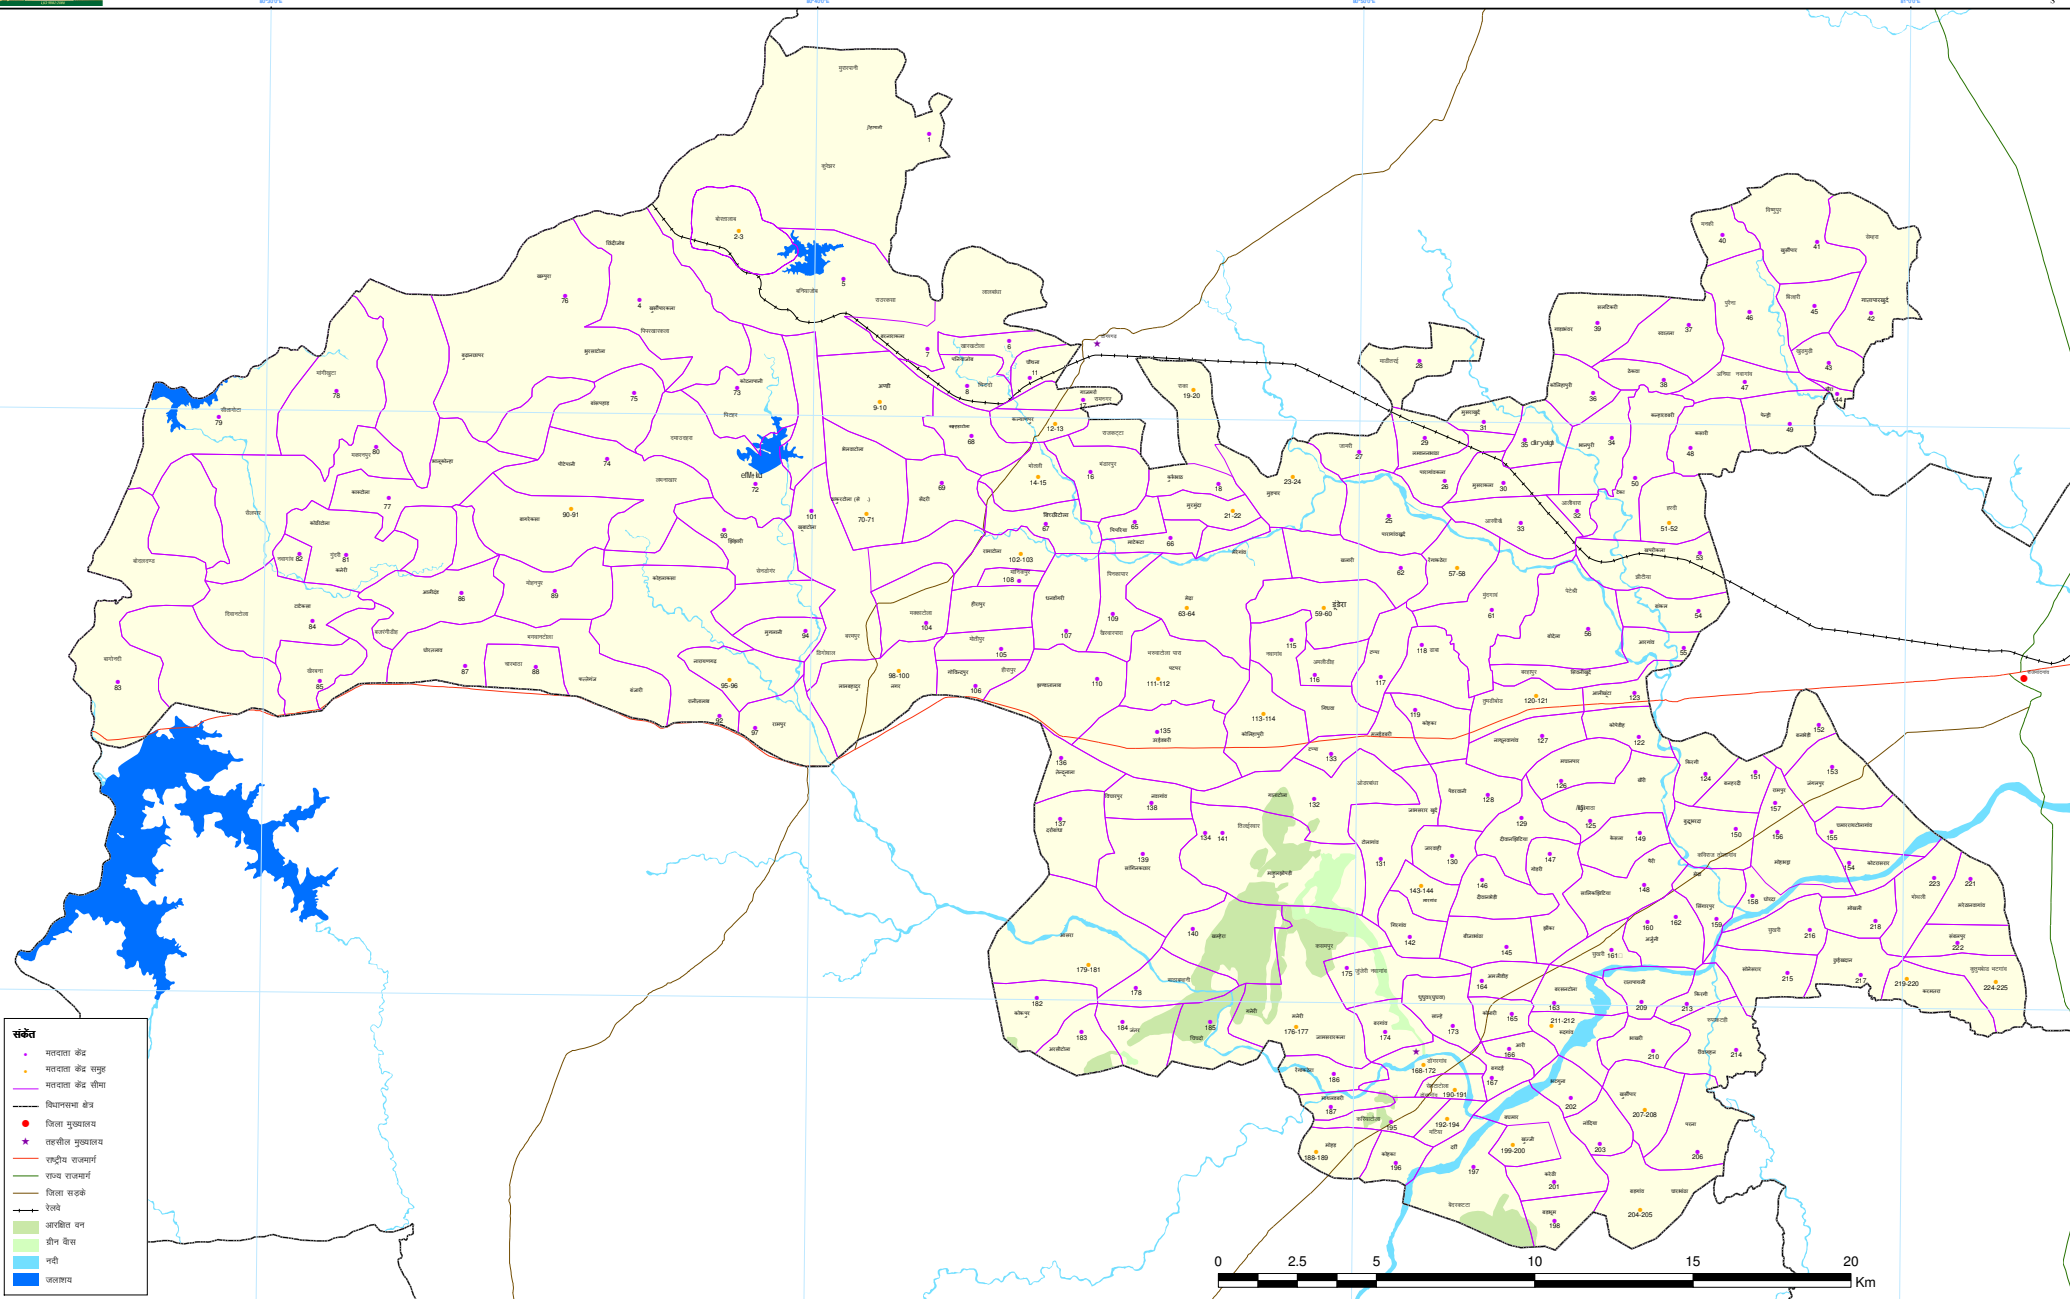

विधानसभा क्षेत्र डोंगरगॉव 76

- संकेत**
- महाराष्ट्र कोट
 - महाराष्ट्र कोट समूह
 - महाराष्ट्र कोट सीमा
 - विधानसभा क्षेत्र
 - विद्या भूखण्ड
 - ★ महवीर पुस्तकालय
 - राष्ट्रीय राजमार्ग
 - राज्य राजमार्ग
 - विद्या सड़क
 - रेलवे
 - जलसंधारण
 - शीत विद्या
 - नदी
 - जलसंधारण